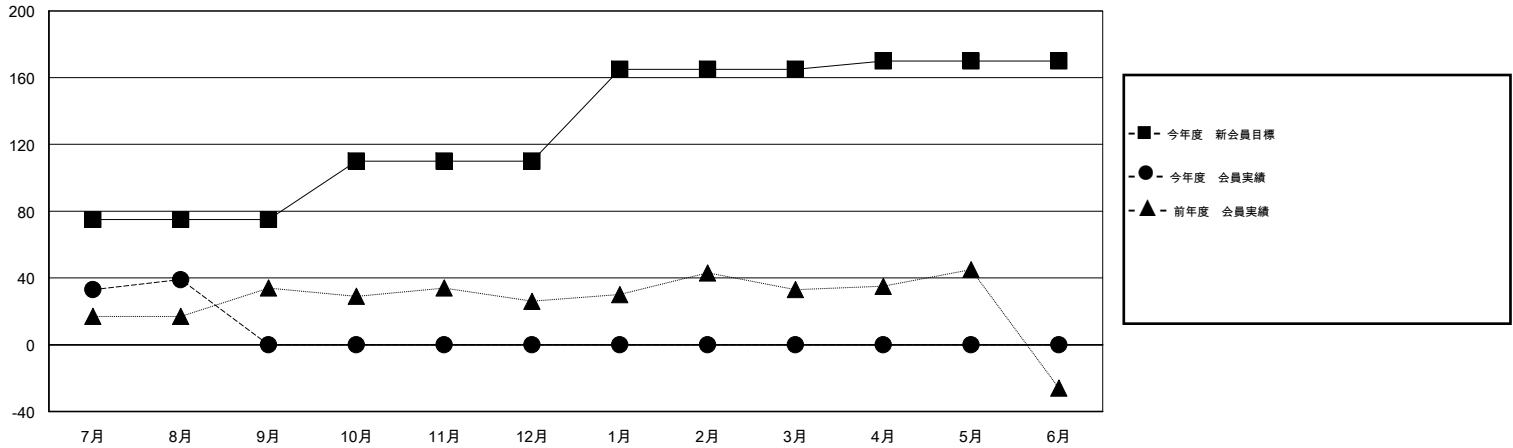

MONTHLY MEMBERSHIP PROGRESS REPORT

District 337 D

Results as of: 8/31/2014

GMT: Chikao Suzuki

地域 JAPAN

GMT会則地域 5-Jap

クラブ					名				
結果: 2014-2015					結果: 2014-2015				
四半期	新クラブ目標	実際の新クラブ	実際の解散クラブ	実際の純増/純減	四半期	新会員目標	実際の追加登録会員数	実際の退会者	実際の純増/純減
7月/8月/9月	0	0	0	0	7月/8月/9月	75	79	40	39
10月/11月/12月	0	0	0	0	10月/11月/12月	35	0	0	0
1月/2月/3月	1	0	0	0	1月/2月/3月	55	0	0	0
4月/5月/6月	0	0	0	0	4月/5月/6月	5	0	0	0

新クラブ目標及び実績累計

会員目標及び実績累計

解散クラブ: 0	40 CLUBS OF 80 一名以上の新会員を登録	男女別
		男性 2,116 (90.74%)
		女性 216 (9.26%)
退会者	健康診断データはこちら	家族会員 77
物故会員 3		世帯主 37
クラブ解散 1		世帯主以外 40
その他 36		
合計 40		